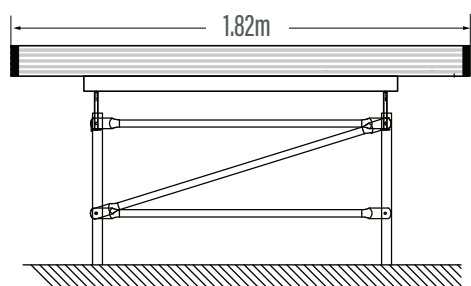

vedere din față

Tipuri de mese

masa fixă