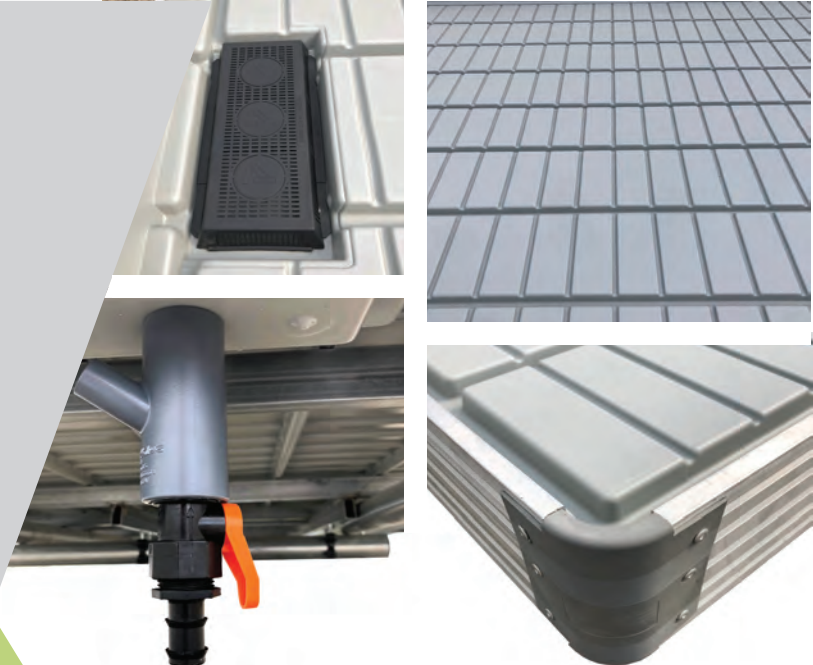

vedere din față

AVANTAJE

economie la irigare
confort și productivitate
încărcare mare de 70kg./mp.
maximizarea spațiului de cultivare

STANDARD

Ce este cuprins:

- structura oțel + picioarele de fixare în beton
- cadrul de aluminiu perimetral
- tăvi inundabile din PVC
- 1 filtru + scurgere cu valvă dublă de sens
- adeziv special pentru îmbinare tăvi
- sistem de glisare laterală (mesele mobile)

OPȚIONALE

Fixare pe beton: alternativă de fixare a mesei pe beton; cuprinde colțari de prindere și contravântuiri longitudinale de rigidizare a structurii.

Valvă + filtru extra: mesele pot fi prevăzute cu încă o scurgere suplimentară dacă se dorește.

DIMENSIUNI	STANDARD		OPȚIONALE	
lățime x lungime	MESE FIXE	MESE MOBILE	FIXARE PE BETON	VALVĂ+FILTRU EXTRA
1.00 x 2.0 m	298€ + TVA		inclusă	
1.82 x 4.5 m	560€ + TVA	614€ + TVA	28 € + TVA	46 € + TVA
1.82 x 6.0 m	746€ + TVA	855€ + TVA	34 € + TVA	46 € + TVA
1.82 x 6.5 m	793€ + TVA	902€ + TVA	36 € + TVA	46 € + TVA
1.82 x 7.5 m	863€ + TVA	987€ + TVA	48 € + TVA	46 € + TVA
1.82 x 8.5 m	971€ + TVA	1096€ + TVA	55 € + TVA	46 € + TVA
1.82 x 9.0 m	1011€ + TVA	1142€ + TVA	63 € + TVA	46 € + TVA