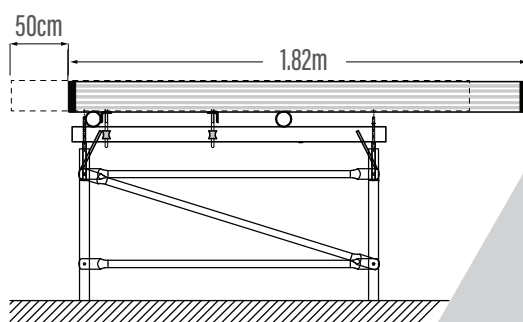

vedere din față

AVANTAJE

economie la irigare
confort și productivitate
încărcare mare de 70kg./mp.
maximizarea spațiului de cultivare

STANDARD

Ce este cuprins:

- structura oțel + picioarele de fixare în beton
- cadrul de aluminiu perimetral
- tăvi inundabile din PVC
- 1 filtru + scurgere cu valvă dublă de sens
- adeziv special pentru îmbinare tăvi
- sistem de glisare laterală (mesele mobile)

DIMENSIUNI	STANDARD		OPȚIONALE	
lățime x lungime	MESE FIXE	MESE MOBILE	FIXARE PE BETON	VALVĂ+FILTRU EXTRA
1.00 x 2.0 m	298€ + TVA		inclusă	
1.82 x 4.5 m	560€ + TVA	614€ + TVA	28 € + TVA	46 € + TVA
1.82 x 6.0 m	746€ + TVA	855€ + TVA	34 € + TVA	46 € + TVA
1.82 x 6.5 m	793€ + TVA	902€ + TVA	36 € + TVA	46 € + TVA
1.82 x 7.5 m	863€ + TVA	987€ + TVA	48 € + TVA	46 € + TVA
1.82 x 8.5 m	971€ + TVA	1096€ + TVA	55 € + TVA	46 € + TVA
1.82 x 9.0 m	1011€ + TVA	1142€ + TVA	63 € + TVA	46 € + TVA